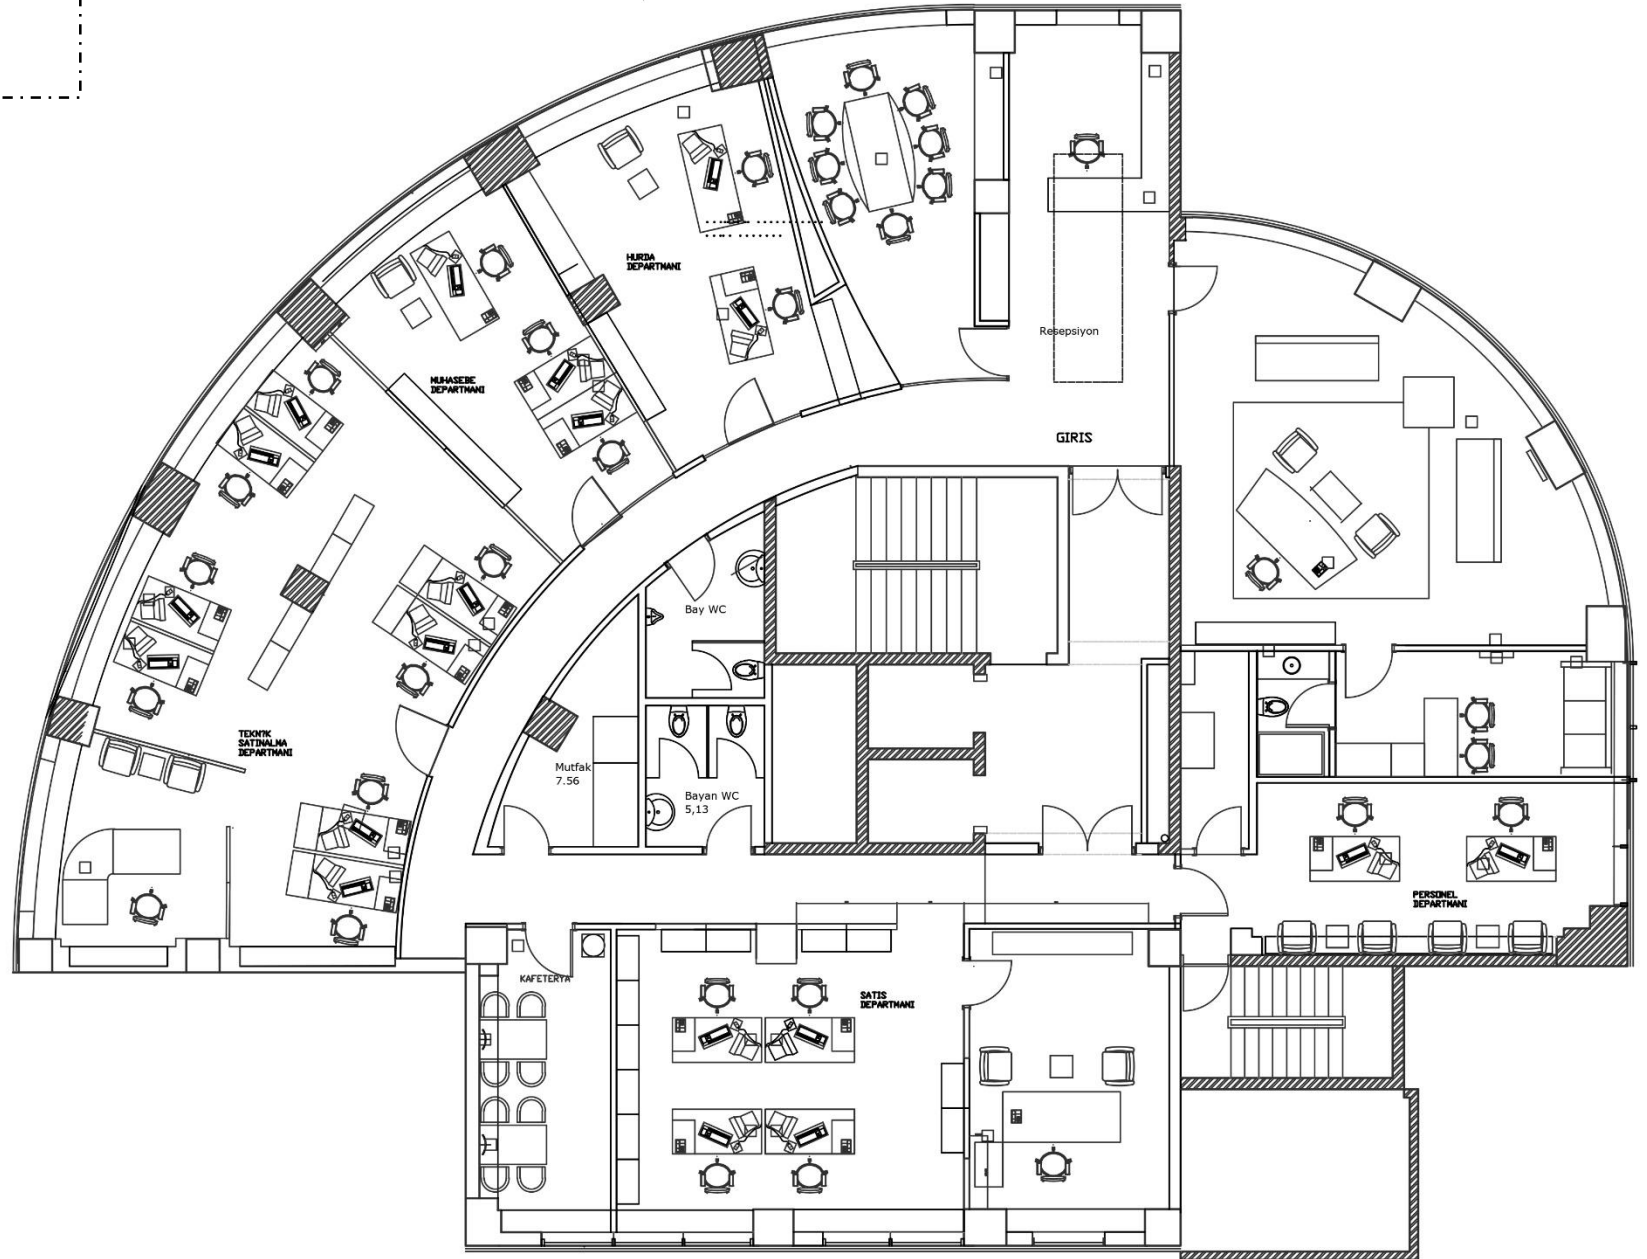

BEBEK APARTMANI
Konut
İstanbul

Kat Planı

BLUE HEAVEN

Yat

28,5 m

2008

ETİLER ALKENT APARTMANI
Konut

Kat Planı

PİRAMİT APARTMANI
Konut

Kat Planı

SISTEM AIR OFISI
Ofis

Kat Planı

T&O DENİZCİLİK OFISI
Ofis

Kat Planı

COFFEE PARADISE

Kafe

280 m²

Kordon, İzmir

teska mimarlık

YILDIZ KONUT
Konut
265 m²

AFYON KOREL HOTEL- RESTAURANT
Restaurant
1250 m²
2013

OSO PLAZA
Ofis
170 m²
2016