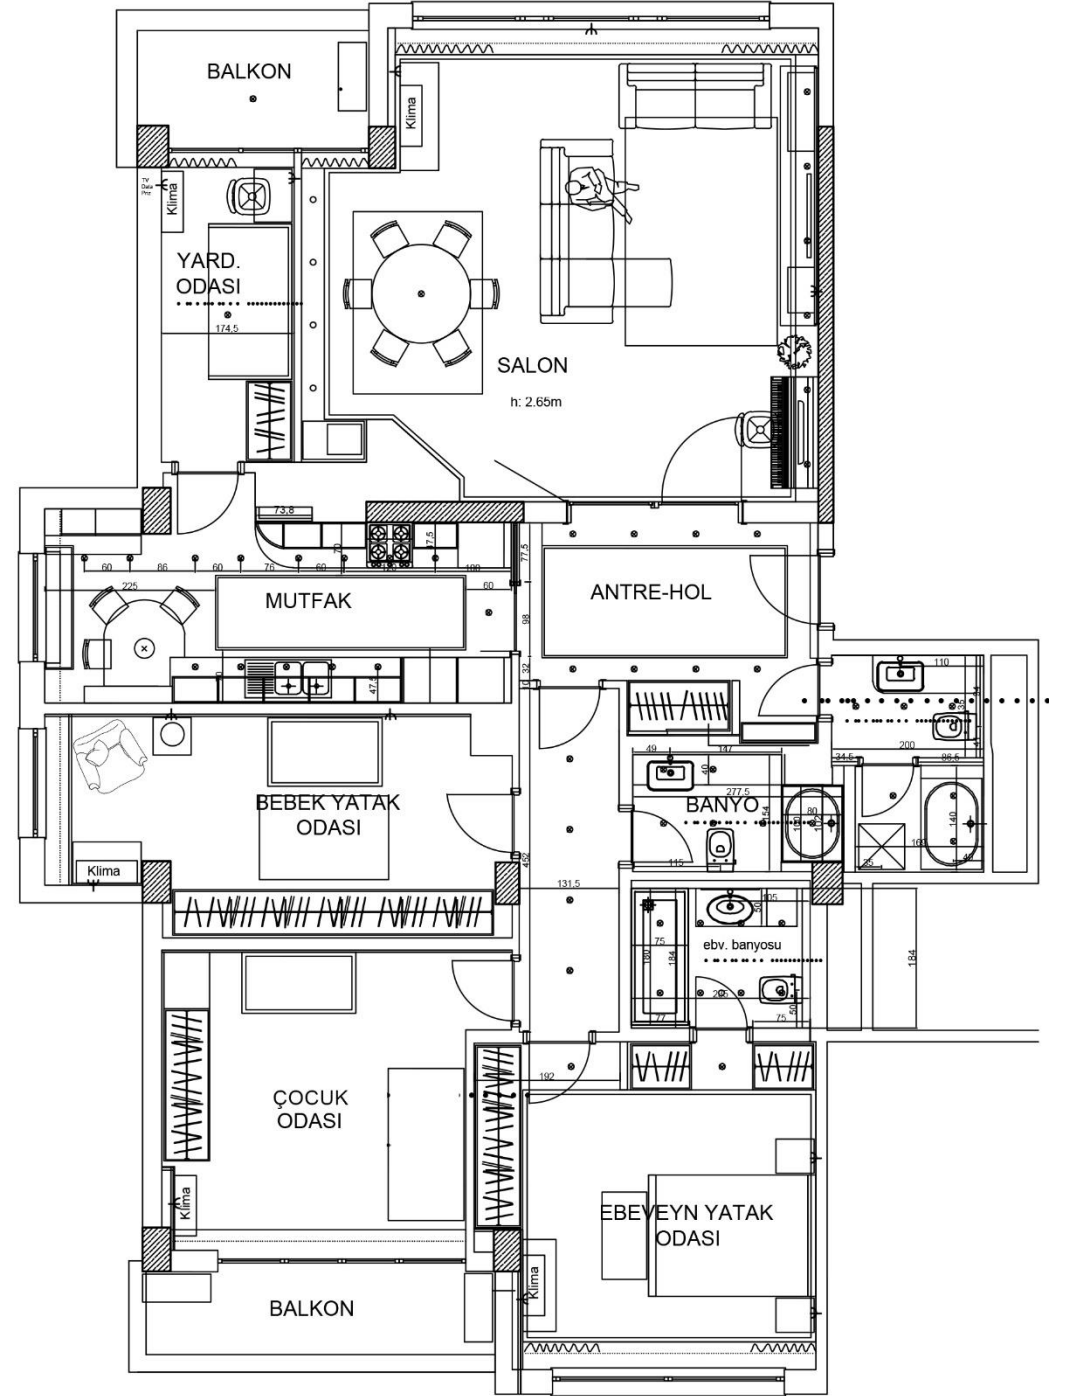

BEBEK APARTMANI
Konut
İstanbul

Kat Planı

BLUE HEAVEN

Yat

28,5 m

2008

ETİLER ALKENT APARTMANI
Konut

Kat Planı

PİRAMİT APARTMANI
Konut

Kat Planı

SISTEM AIR OFISI
Ofis

Kat Planı

T&O DENİZCİLİK OFISI
Ofis

Kat Planı

COFFEE PARADISE

Kafe

280 m²

Kordon, İzmir

teska mimarlık

YILDIZ KONUT
Konut
265 m²

AFYON KOREL HOTEL- RESTAURANT
Restaurant
1250 m²
2013

OSO PLAZA
Ofis
170 m²
2016