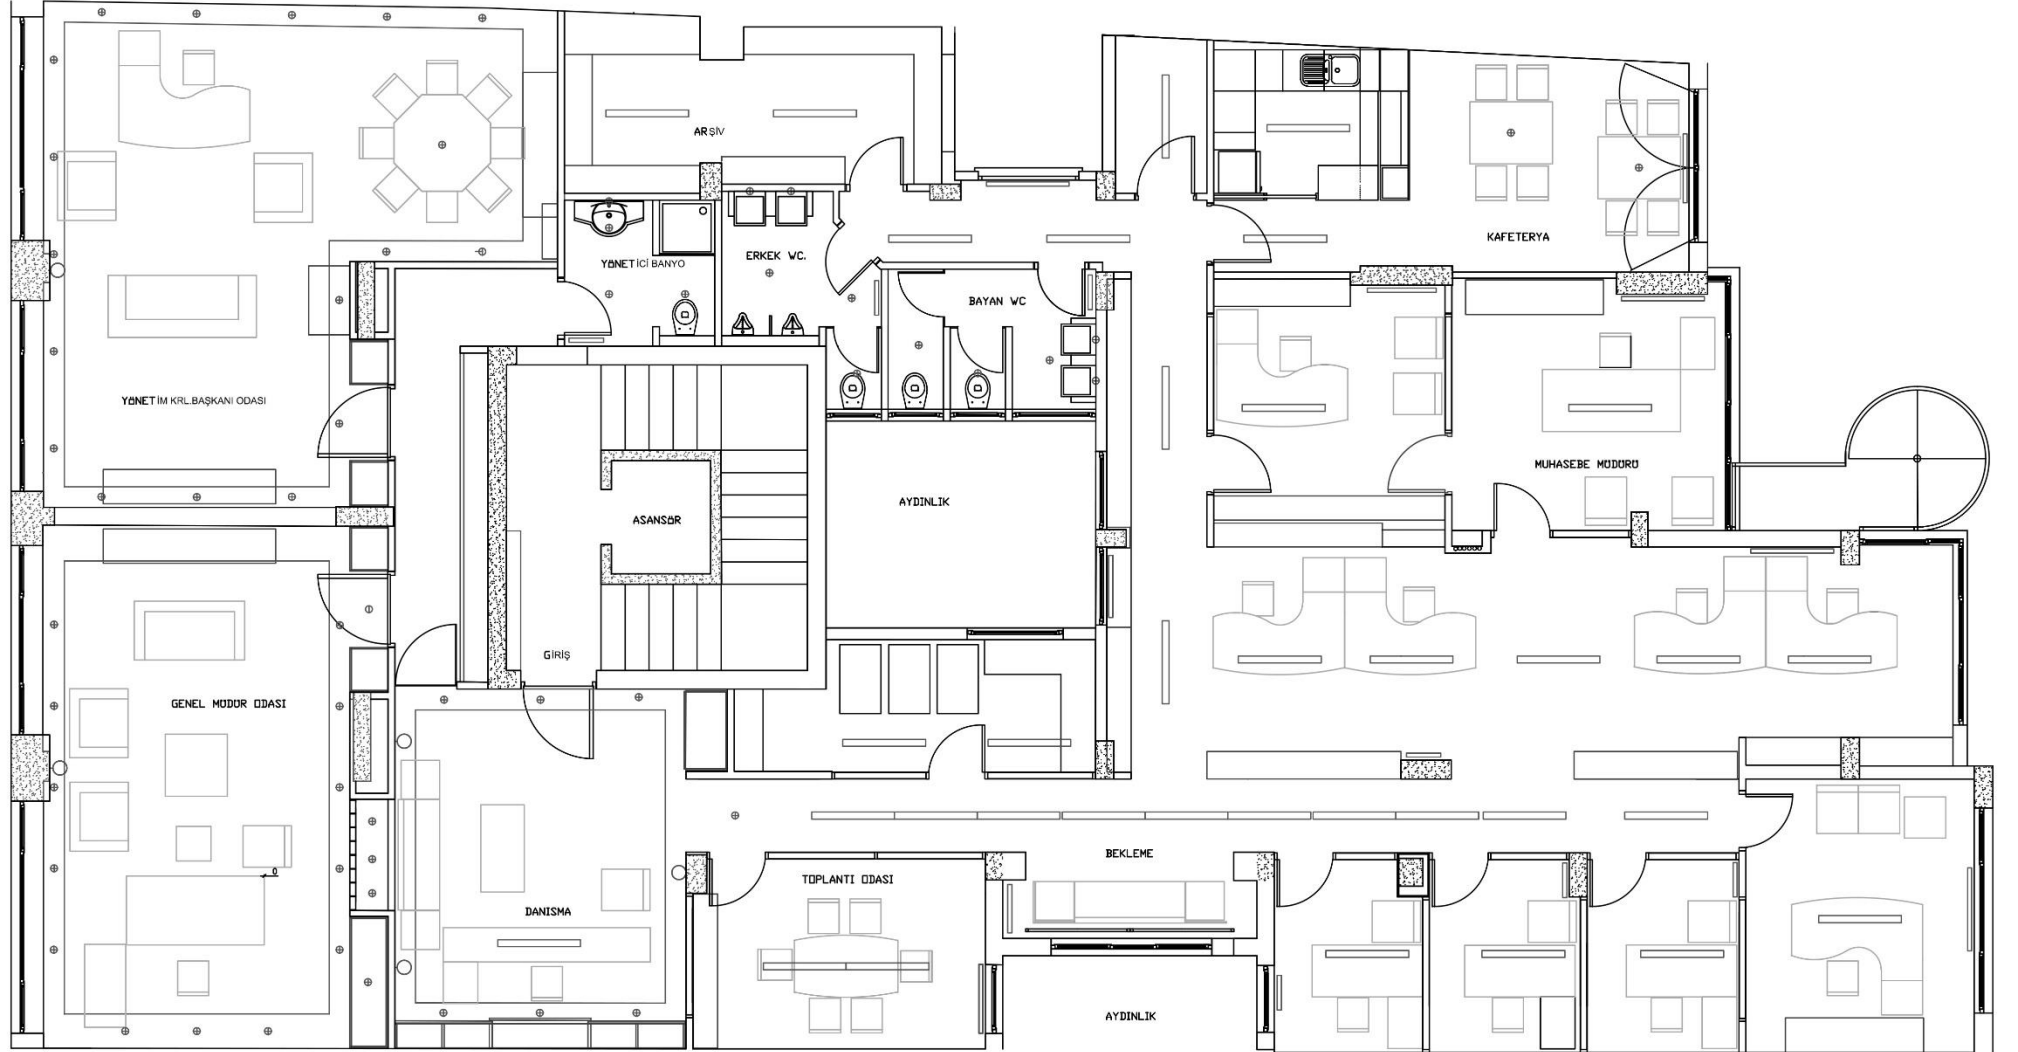

BEBEK APARTMANI
Konut
İstanbul

Kat Planı

BLUE HEAVEN

Yat

28,5 m

2008

ETİLER ALKENT APARTMANI
Konut

Kat Planı

PİRAMİT APARTMANI
Konut

Kat Planı

SISTEM AIR OFISI
Ofis

Kat Planı

T&O DENİZCİLİK OFISI
Ofis

Kat Planı

COFFEE PARADISE

Kafe

280 m²

Kordon, İzmir

teska mimarlık

YILDIZ KONUT
Konut
265 m²

AFYON KOREL HOTEL- RESTAURANT
Restaurant
1250 m²
2013

OSO PLAZA
Ofis
170 m²
2016