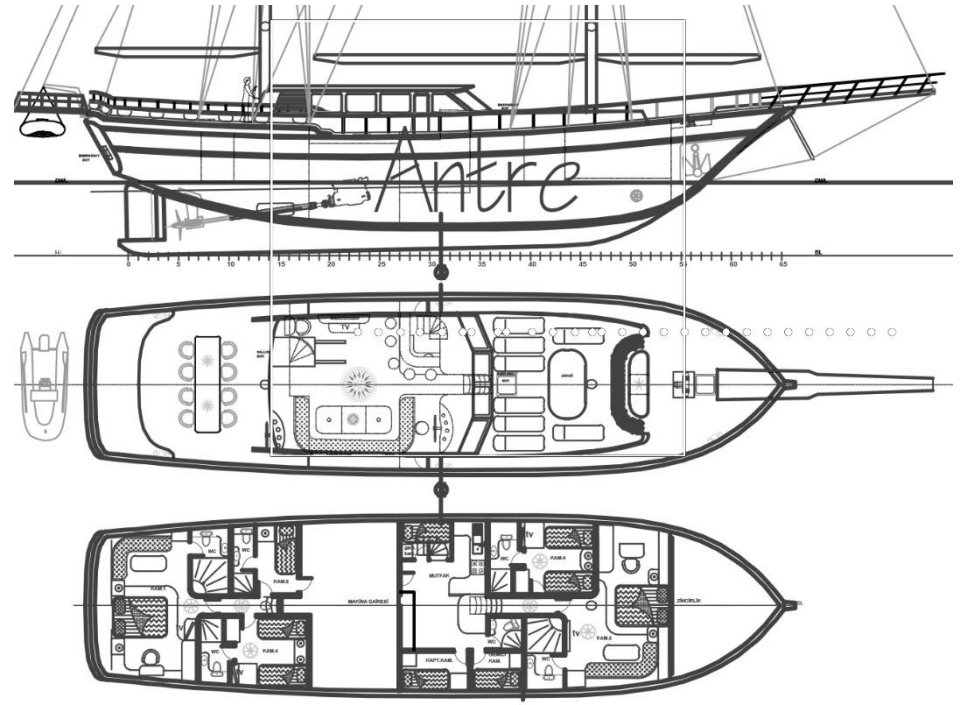

BEBEK APARTMANI
Konut
İstanbul

Kat Planı

BLUE HEAVEN

Yat

28,5 m

2008

ETİLER ALKENT APARTMANI
Konut

Kat Planı