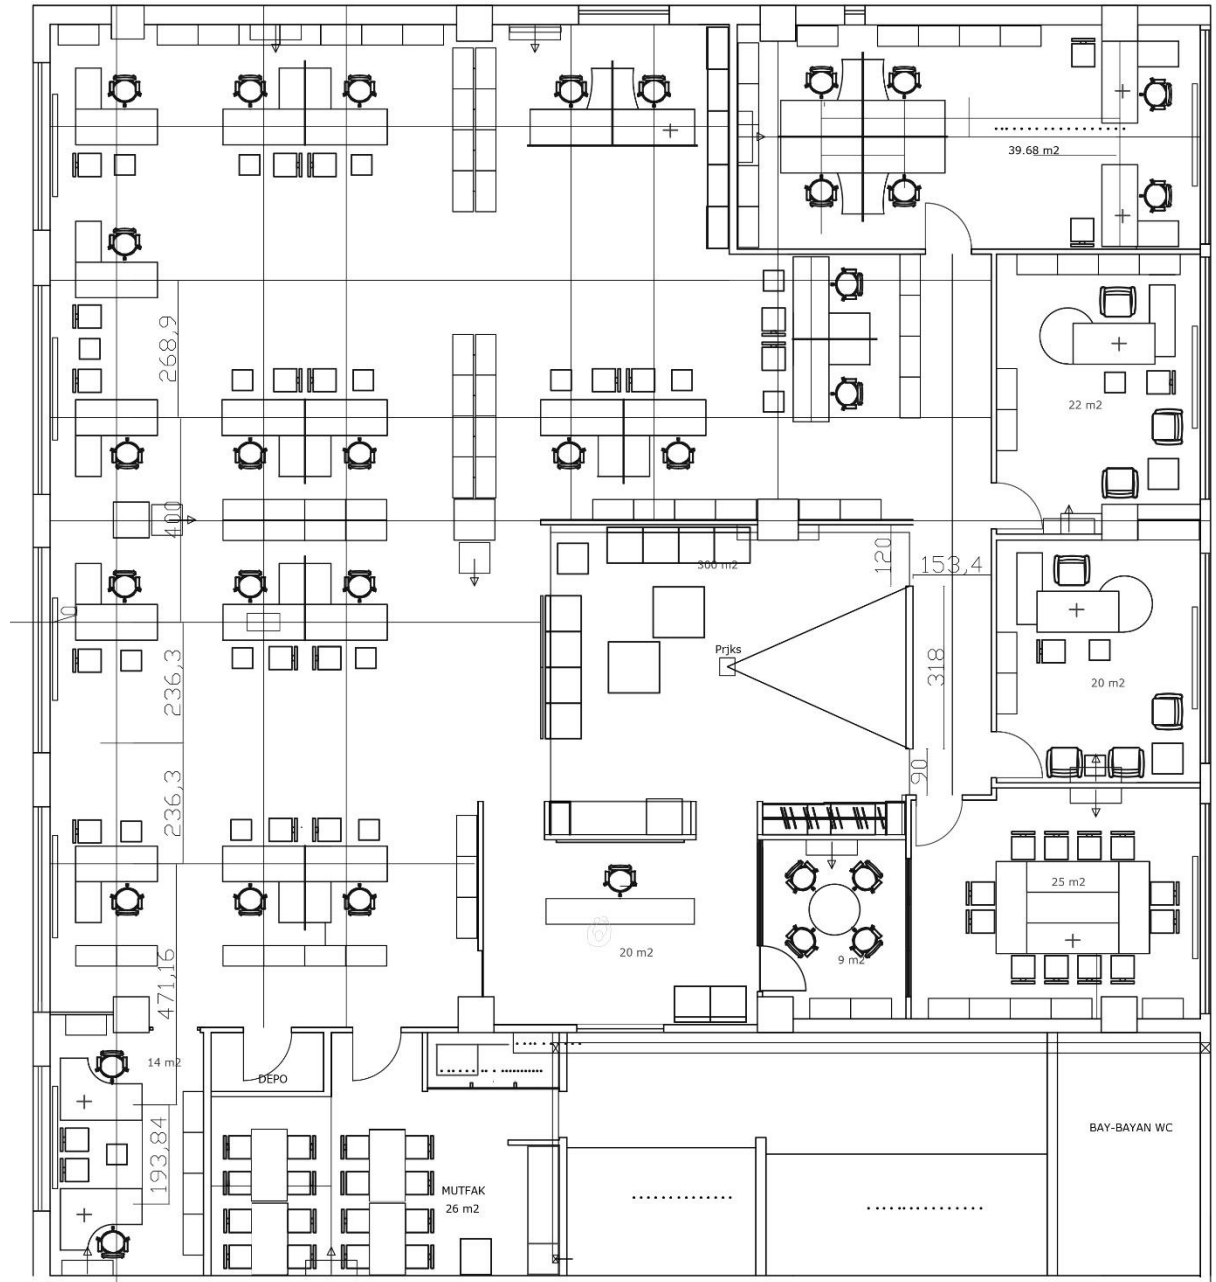

BEBEK APARTMANI
Konut
İstanbul

Kat Planı

BLUE HEAVEN

Yat

28,5 m

2008

ETİLER ALKENT APARTMANI
Konut

Kat Planı

PİRAMİT APARTMANI
Konut

Kat Planı

SISTEM AIR OFISI
Ofis

Kat Planı

T&O DENİZCİLİK OFISI
Ofis

Kat Planı

COFFEE PARADISE

Kafe

280 m²

Kordon, İzmir

teska mimarlık

YILDIZ KONUT
Konut
265 m²

AFYON KOREL HOTEL- RESTAURANT
Restaurant
1250 m²
2013

OSO PLAZA
Ofis
170 m²
2016