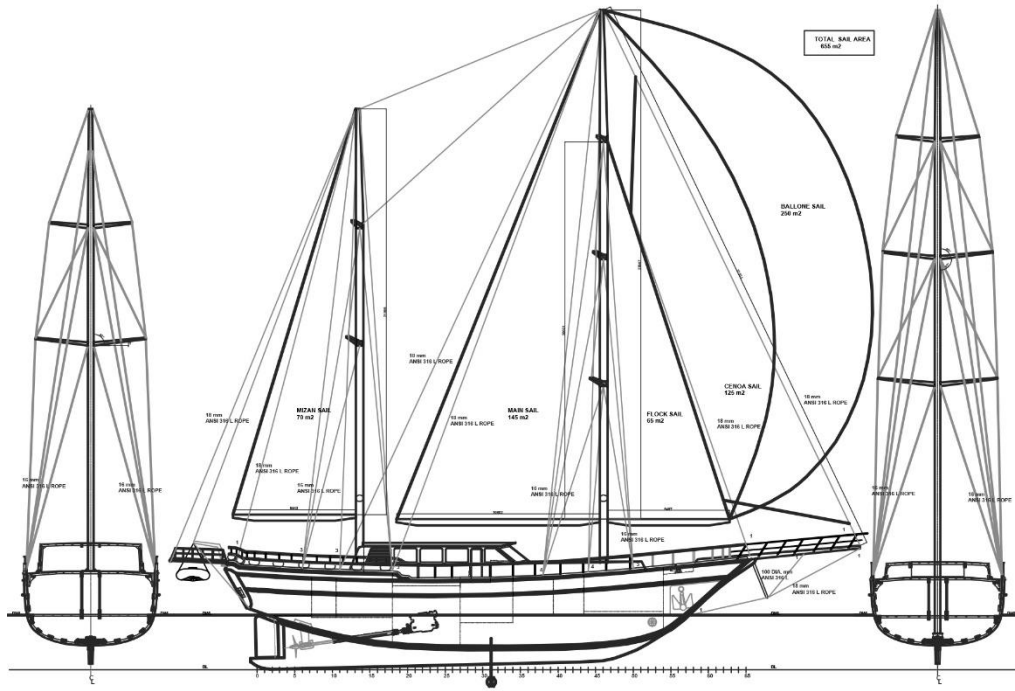

BEBEK APARTMANI
Konut
İstanbul

Kat Planı

BLUE HEAVEN

Yat

28,5 m

2008

ETİLER ALKENT APARTMANI
Konut

Kat Planı