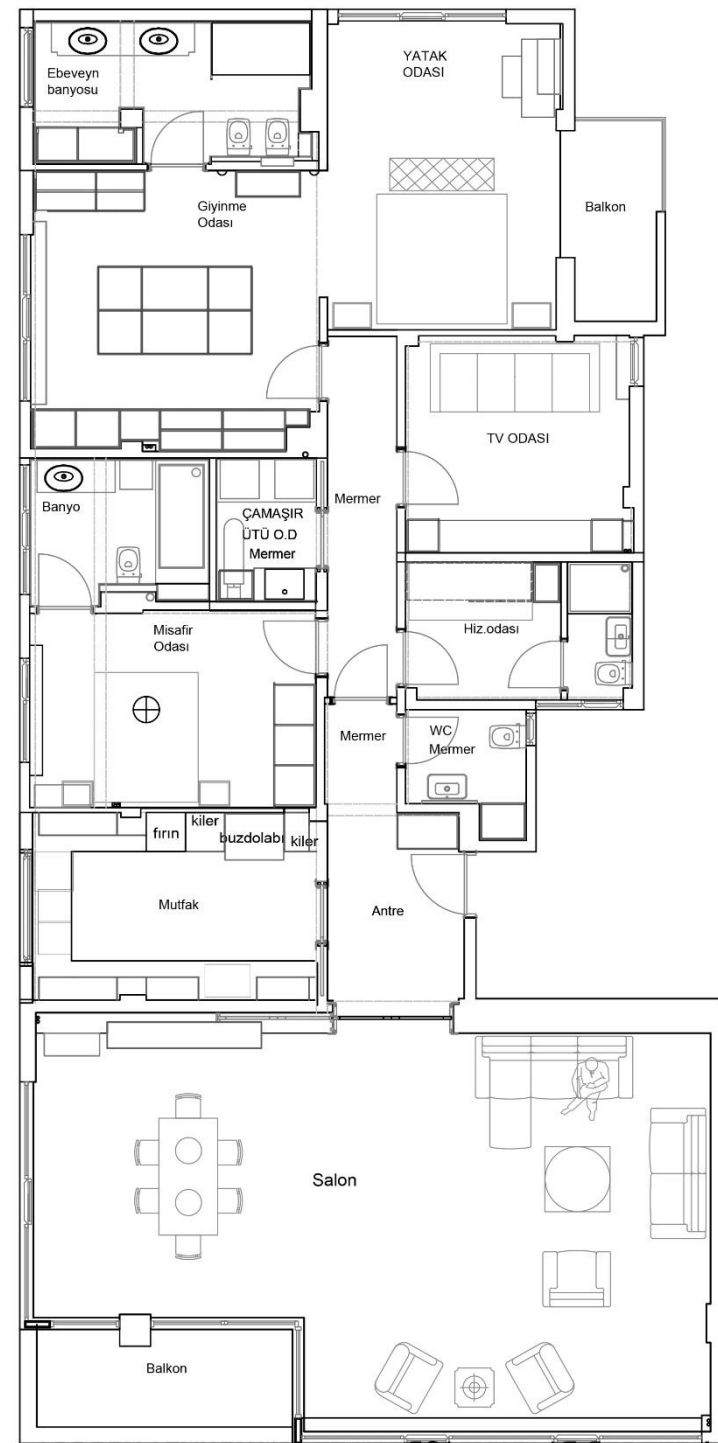

BEBEK APARTMANI
Konut
İstanbul

Kat Planı

BLUE HEAVEN

Yat

28,5 m

2008

ETİLER ALKENT APARTMANI
Konut

Kat Planı

PİRAMİT APARTMANI
Konut

Kat Planı

SISTEM AIR OFISI
Ofis

Kat Planı

T&O DENİZCİLİK OFISI
Ofis

Kat Planı

COFFEE PARADISE

Kafe

280 m²

Kordon, İzmir

teska mimarlık

YILDIZ KONUT
Konut
265 m²

AFYON KOREL HOTEL- RESTAURANT
Restaurant
1250 m²
2013

OSO PLAZA
Ofis
170 m²
2016